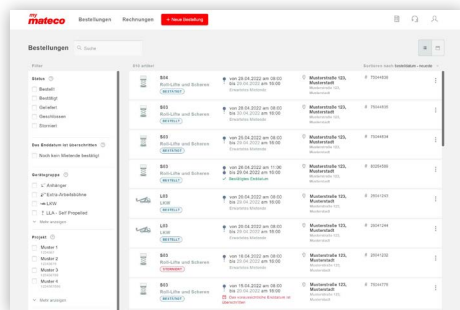

Erhalten Sie Zugang zu allen Vorteilen der Online-Bestellung und Verwaltung Ihrer Arbeitsbühnenaufträge.

Volle Flexibilität

Mieten und verwalten Sie Ihre Arbeitsbühnen jederzeit und überall. Ob von der Baustelle, aus dem Auto, von zu Hause oder im Büro - mymateco.de ist jederzeit für Sie im Einsatz - und das 24/7!

Volle Geschwindigkeit

Ihr Alltag ist hektisch. Machen Sie es sich einfach - mit nur wenigen Klicks können Sie die für Ihren individuellen Einsatz richtige Arbeitsbühnen auswählen.

Volle Transparenz

Sie möchten wissen, welche Arbeitsbühne Sie beim letzten Einsatz gemietet haben oder ausführliche Auftragsdetails einsehen? Kein Problem! In mymateco.de haben Sie immer den vollen Überblick, garantiert transparent.