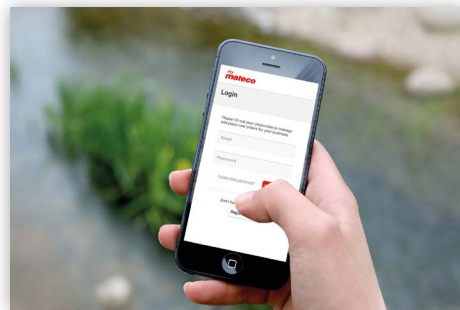

Registrieren Sie sich noch heute und nutzen Sie die Vorteile der Online-Plattform www.mymateco.de

So einfach geht`s

Klick, Klick, angemeldet!

Gehen Sie auf www.mymateco.de.

Registrieren Sie sich über das Formular.

Erhalten Sie Zugang zu allen Vorteilen der Online-Bestellung und Verwaltung Ihrer Arbeitsbühnenaufträge.

Volle Flexibilität

Mieten und verwalten Sie Ihre Arbeitsbühnen jederzeit und überall. Ob von der Baustelle, aus dem Auto, von zu Hause oder im Büro - mymateco.de ist jederzeit für Sie im Einsatz - und das 24/7!

Volle Geschwindigkeit

Ihr Alltag ist hektisch. Machen Sie es sich einfach - mit nur wenigen Klicks können Sie die für Ihren individuellen Einsatz richtige Arbeitsbühnen auswählen.

Volle Transparenz

Sie möchten wissen, welche Arbeitsbühne Sie beim letzten Einsatz gemietet haben oder ausführliche Auftragsdetails einsehen? Kein Problem! In mymateco.de haben Sie immer den vollen Überblick, garantiert transparent.